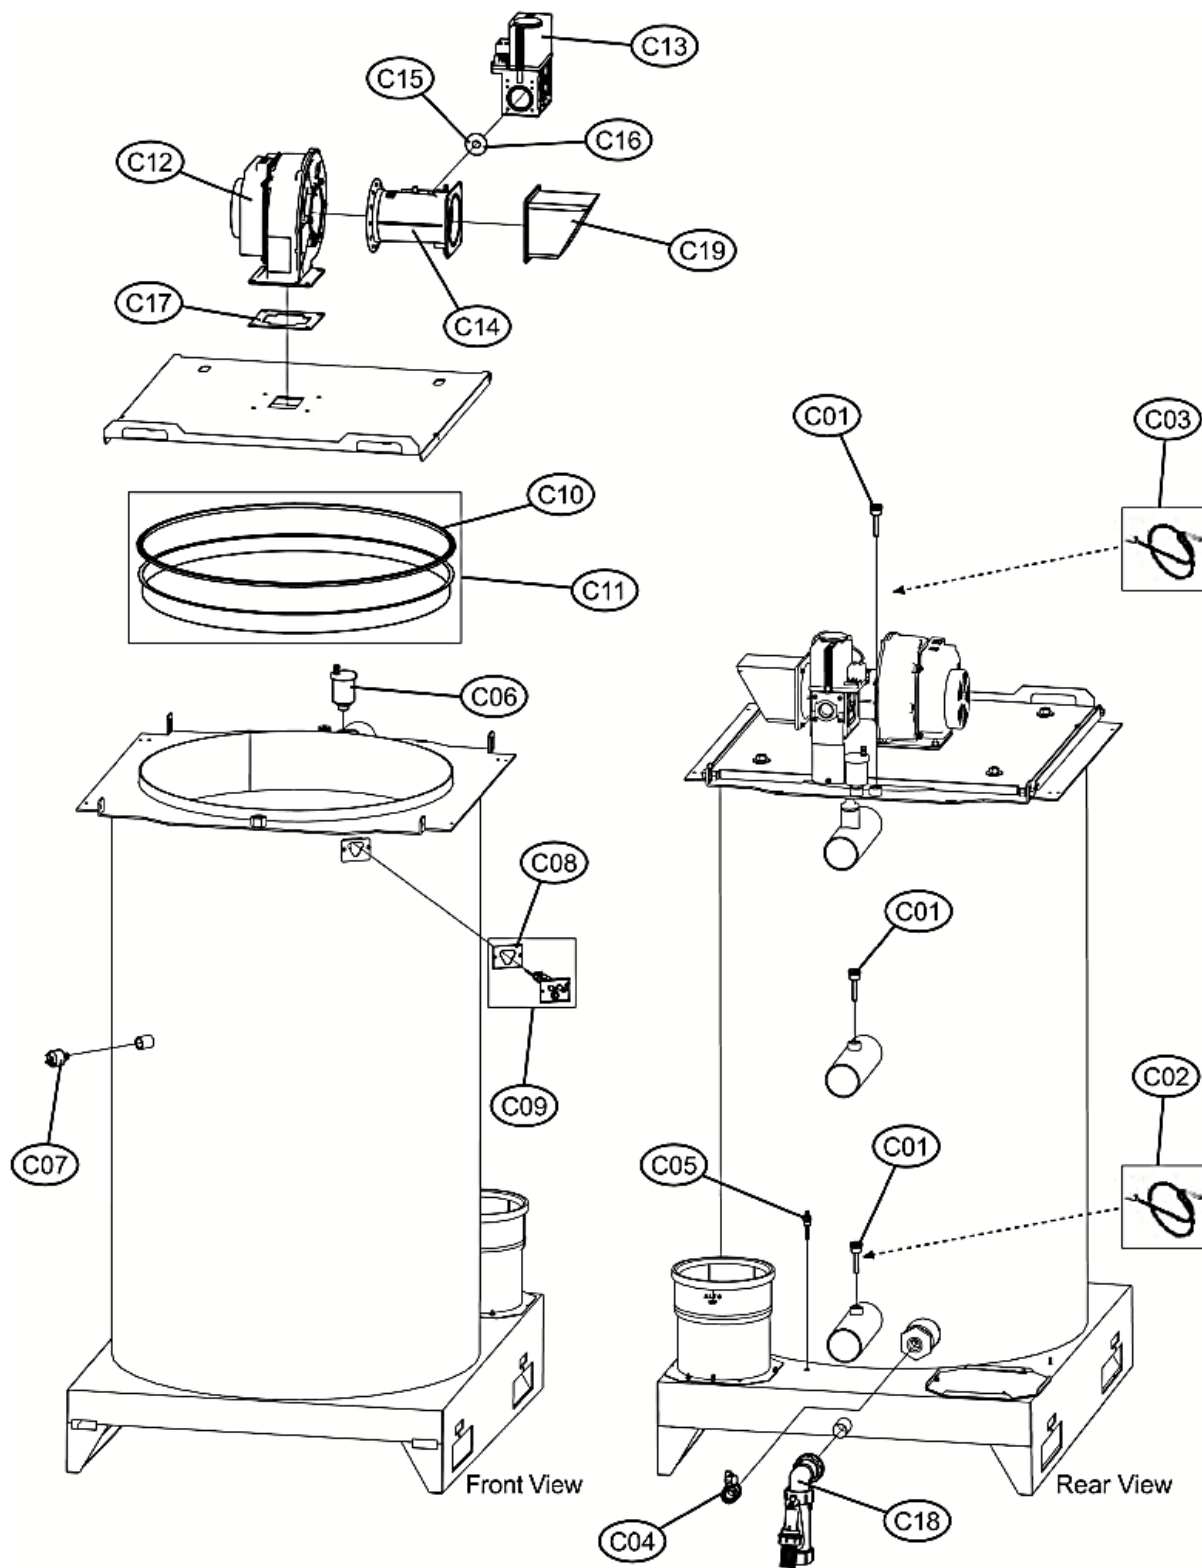

**Lista Pezzi / Spare Parts / Ersatzteile  
List Onderdelen / Liste Pieces Detaches / Lista Piezas De Repuesto  
QUADRIFOGLIO B 320**

Lista Pezzi / Spare Parts / Ersatzteile  
List Onderdelen / Liste Pieces Detaches / Lista Piezas De Repuesto  
**QUADRIFOGLIO B 320**

Lista Pezzi / Spare Parts / Ersatzteile  
List Onderdelen / Liste Pieces Detaches / Lista Piezas De Repuesto  
**QUADRIFOGLIO B 320**

**Lista Pezzi / Spare Parts / Ersatzteile**  
**List Onderdelen / Liste Pieces Detaches / Lista Piezas De Repuesto**  
**QUADRIFOGLIO B 320**

<b>Код</b>	<b>320</b>	<b>Наименование</b>	<b>Шт.</b>
A01	3980D680	Панель корпуса верхняя	1
A02	3980D700	Панель корпуса фронтальная верхняя	1
A03	3980D690	Панель корпуса боковая	1
A04	3980D710	Панель корпуса фронтальная нижняя	1
B01	39849370	Корпус платы	1
B02	39849380	Крышка панели управления	1
B03	39849390	Кнопочная панель	1
B04	39849401	Плата дисплей	1
B05	39811480	Кнопка иключения/выключения, 5 шт	1
B06	39849501	Плата управления	1
B07	39845010	Трансформатор	1
B08	3980D670	Проводка, комплект	1
B09	39849560	Кабель электрода	1
B10	39849571	Кабель	1
C01	39845070	Гильза 1/2X60"	1
C02	39822020	Датчик температуры	1
C03	39826690	Датчик температуры	1
C04	39815060	Кран слива 3/4"	1
C05	39845080	Датчик дымовых газов	1
C06	39830220	Воздухоотводчик 1/2"	1
C07	39806180	Датчик давления воды	1
C08	39845090	Прокладка электрода	1
C09	39845101	Электрод	1
C10	39845160	Уплотнение горелки	1
C11	39845150	Горелка	1
C12	39845240	Вентилятор	1
C13	39845250	Газовый клапан VR434VA	1
C14	39845260	Трубка вентури	1
C15	39845270	Форсунка 17 G20	1
C16	39847390	Форсунка 12.5 G31	1
C17	39845280	Прокладка вентилятора, комплект 5 шт	1
C18	39845180	Сифон	1
C19	39849450	Воздушный клапан	1
D01	3980G220	Корпус котла	1