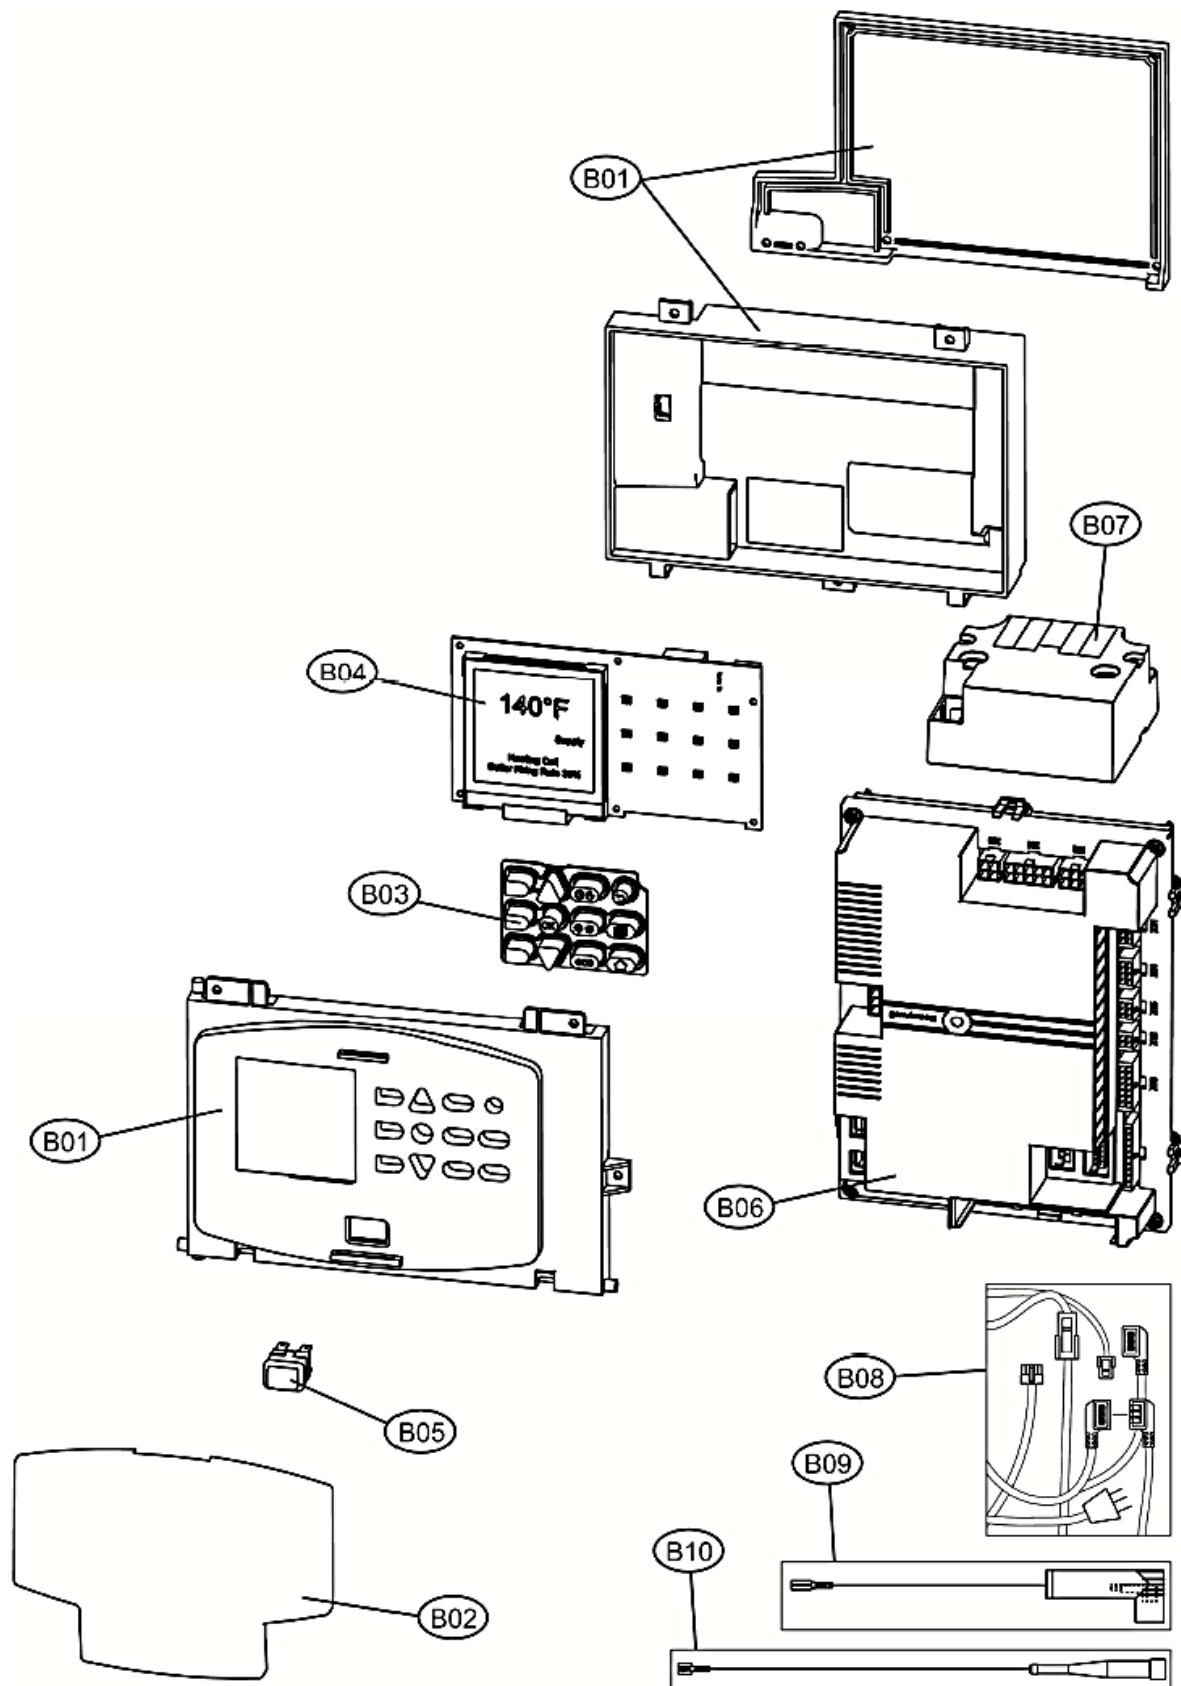

**Lista Pezzi / Spare Parts / Ersatzteile  
List Onderdelen / Liste Pieces Detaches / Lista Piezas De Repuesto  
QUADRIFOGLIO B 320**

Lista Pezzi / Spare Parts / Ersatzteile  
List Onderdelen / Liste Pieces Detaches / Lista Piezas De Repuesto  
**QUADRIFOGLIO B 320**

Lista Pezzi / Spare Parts / Ersatzteile  
List Onderdelen / Liste Pieces Detaches / Lista Piezas De Repuesto  
**QUADRIFOGLIO B 320**

**Lista Pezzi / Spare Parts / Ersatzteile**  
**List Onderdelen / Liste Pieces Detaches / Lista Piezas De Repuesto**  
**QUADRIFOGLIO B 320**

<b>Код</b>	<b>320</b>	<b>Наименование</b>	<b>Шт.</b>
A01	3980D680	Панель корпуса верхняя	1
A02	3980D700	Панель корпуса фронтальная верхняя	1
A03	3980D690	Панель корпуса боковая	1
A04	3980D710	Панель корпуса фронтальная нижняя	1
B01	39849370	Корпус платы	1
B02	39849380	Крышка панели управления	1
B03	39849390	Кнопочная панель	1
B04	39849401	Плата дисплей	1
B05	39811480	Кнопка иключения/выключения, 5 шт	1
B06	39849501	Плата управления	1
B07	39845010	Трансформатор	1
B08	3980D670	Проводка, комплект	1
B09	39849560	Кабель электрода	1
B10	39849571	Кабель	1
C01	39845070	Гильза 1/2X60"	1
C02	39822020	Датчик температуры	1
C03	39826690	Датчик температуры	1
C04	39815060	Кран слива 3/4"	1
C05	39845080	Датчик дымовых газов	1
C06	39830220	Воздухоотводчик 1/2"	1
C07	39806180	Датчик давления воды	1
C08	39845090	Прокладка электрода	1
C09	39845101	Электрод	1
C10	39845160	Уплотнение горелки	1
C11	39845150	Горелка	1
C12	39845240	Вентилятор	1
C13	39845250	Газовый клапан VR434VA	1
C14	39845260	Трубка вентури	1
C15	39845270	Форсунка 17 G20	1
C16	39847390	Форсунка 12.5 G31	1
C17	39845280	Прокладка вентилятора, комплект 5 шт	1
C18	39845180	Сифон	1
C19	39849450	Воздушный клапан	1
D01	3980G220	Корпус котла	1