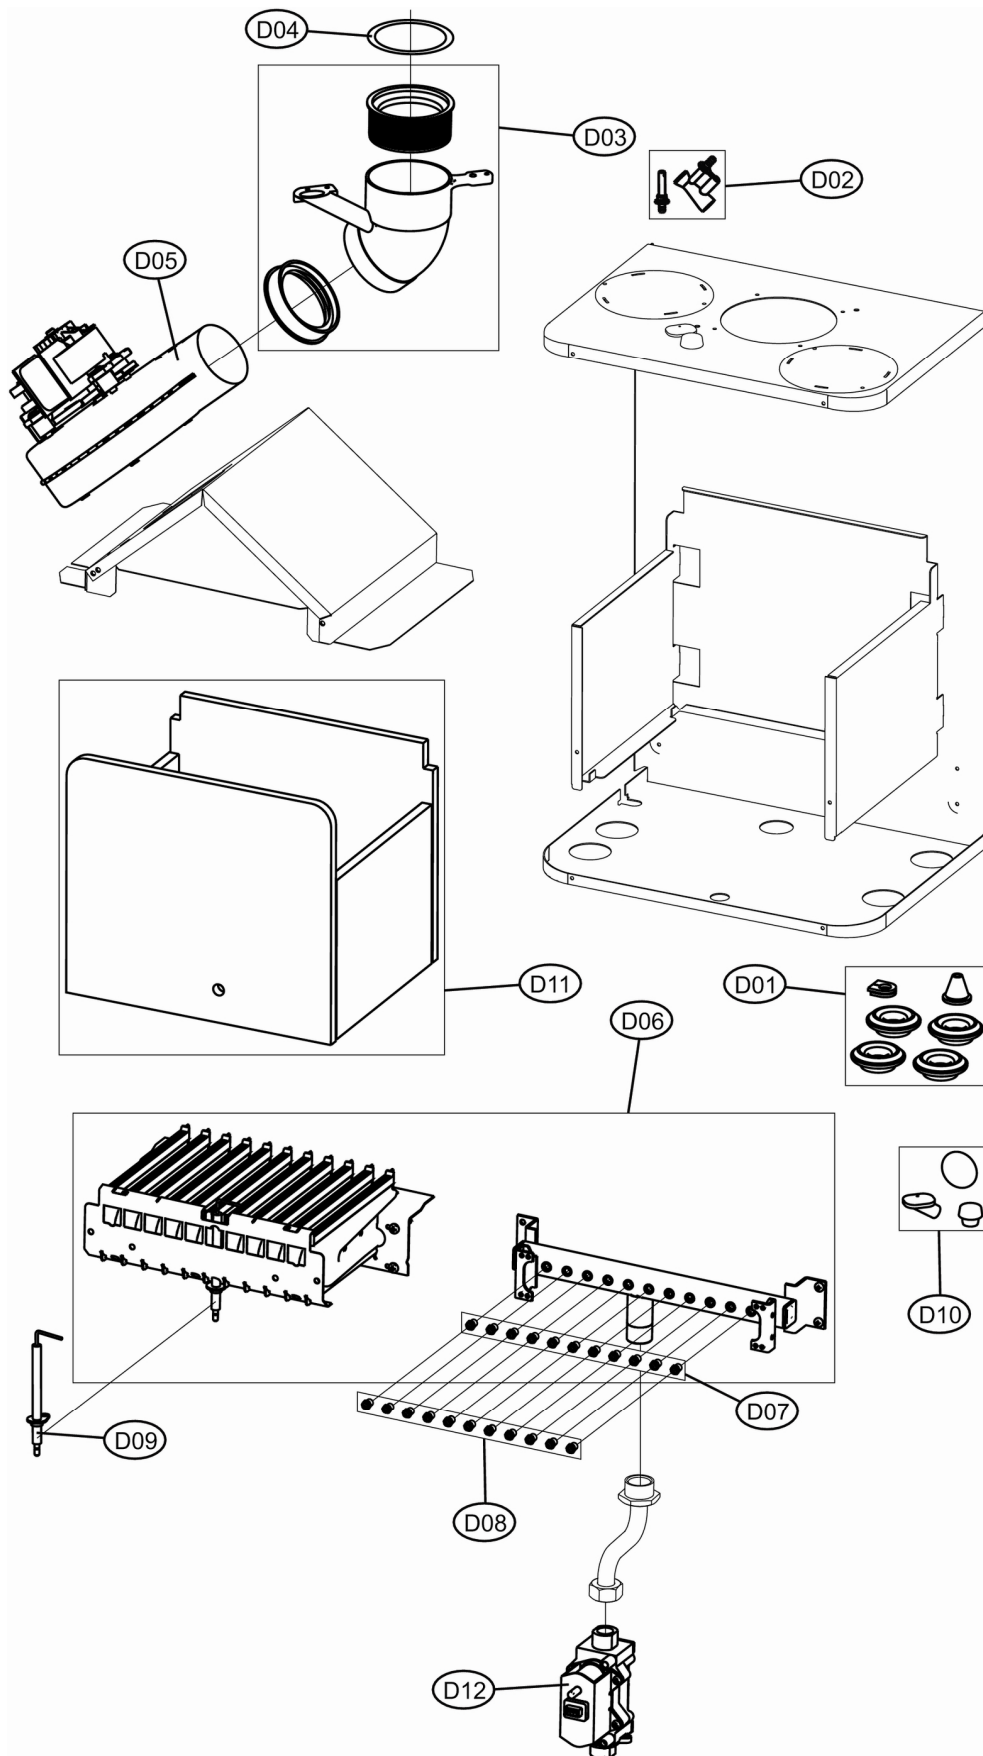

DOMIproject F24 D

DOMIproject F24 D

DOMIproject F24 D

DOMIproject F24 D

DOMIproject F24 D

LISTA PEZZI

POS.	CODICE	DESC.	QT.
A01	39819490	KIT MANTELLO "FOL"(31115950)	1.000
B01	39841330	KIT CENTRAL.ABM01 (38325440)	1.000
B02	39841340	KIT MASCHER.ABM01 FOL(35014740)	1.000
B03	39820080	KIT IDROMETRO (36402191)	1.000
B04	39841280	KIT CAVI CABL.AB.F4 (38325560)	1.000
B05	39841300	KIT CAVO MONO EL. (36003660)	1.000
C01	39838050	KIT GUARNIZIONI CALD. Fm.D9F	1.000
C02	39840380	KIT 10 MOLLE SC. D14(34300930)	1.000
C03	39837700	KIT 20 GUARN.OR 13,5 (35103070)	1.000
C04	39840260	KIT 10 MOLLE SC. D18(34300940)	1.000
C05	39837690	KIT 20 GUARN.OR 17,5 (35103080)	1.000
C06	39837660	KIT SCAMB.BITERM. (37405340)	1.000
C07	39827800	KIT VASO ESP.7Lt. (36800800)	1.000
C08	39819550	KIT SONDA TEMP. (36200730)	1.000
C09	39810230	KIT SONDA TEMP.SAN. (36200640)	1.000
C10	39818450	KIT POMPA UNIV.15-50 GRND	1.000
C11	39818220	KIT V.ARIA (39404380-39404730)	1.000
C12	39818260	KIT PRESSOST.H2O (39404710)	1.000
C13	39818270	KIT VALV.SIC. (36902760)	1.000
C14	39818550	KIT FLUSSOST.ELTEK (36400710)	1.000
C15	39819560	KIT RUBIN.CARICO (36902140)	1.000
C16	39813230	KIT 5 FILTRI FLUSS. (39402940)	1.000
C17	39818230	KIT 5 VALV.N/R (39404740)	1.000
C18	39813010	KIT 5 REG.PORT.10Lt.(36902080)	1.000
D01	39819680	KIT GUARN.CALD. Sr.ABF7	1.000
D02	39808471	KIT PRESE (35101310-35101323)	1.000
D03	39817990	KIT CURVA USC.FUMI (33301610)	1.000
D04	39819460	KIT DIAFR.FUMI Di.43-47	1.000
D05	39817550	KIT VENTIL. (36601851)	1.000
D06	39819630	KIT BRUC.11R.m. (37608911)	1.000
D07	39819590	KIT 11 UG.135(34009821)+DF.500	1.000
D08	39819600	KIT 11 UG.0,79 gpl (34013300)	1.000
D09	39819430	KIT ELETTRODO ACC. (36702890)	1.000
D10	39820480	KIT SPIA (35102690-35102350)	1.000
D11	39819610	KIT ISOL.CAM.COMB.Sr.ABC4-ABF4	1.000
D12	39841320	KIT VALV.GAS SGV (36803260)	1.000