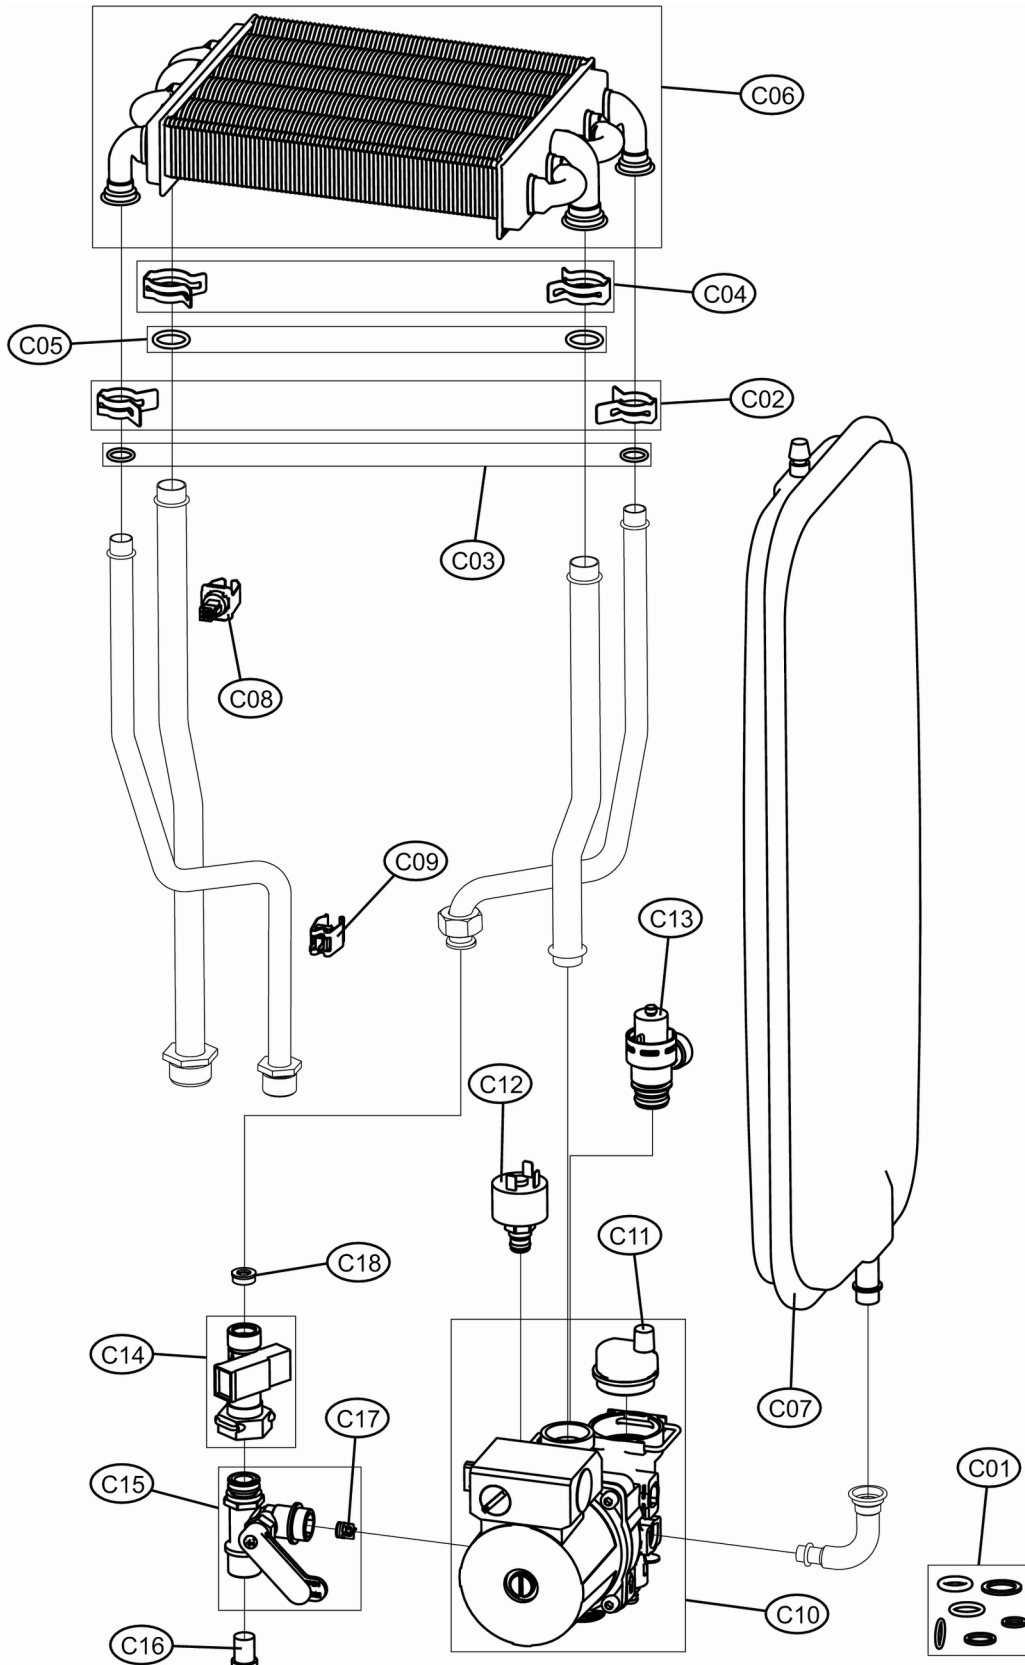

DOMIproject F24 D

DOMIproject F24 D

DOMIproject F24 D

DOMIproject F24 D

DOMIproject F24 D

LISTA PEZZI

POS.	CODICE	DESC.	QT.
A01	39819490	KIT MANTELLO "FOL"(31115950)	1.000
B01	39841330	KIT CENTRAL.ABM01 (38325440)	1.000
B02	39841340	KIT MASCHER.ABM01 FOL(35014740)	1.000
B03	39820080	KIT IDROMETRO (36402191)	1.000
B04	39841280	KIT CAVI CABL.AB.F4 (38325560)	1.000
B05	39841300	KIT CAVO MONO EL. (36003660)	1.000
C01	39838050	KIT GUARNIZIONI CALD. Fm.D9F	1.000
C02	39840380	KIT 10 MOLLE SC. D14(34300930)	1.000
C03	39837700	KIT 20 GUARN.OR 13,5 (35103070)	1.000
C04	39840260	KIT 10 MOLLE SC. D18(34300940)	1.000
C05	39837690	KIT 20 GUARN.OR 17,5 (35103080)	1.000
C06	39837660	KIT SCAMB.BITERM. (37405340)	1.000
C07	39827800	KIT VASO ESP.7Lt. (36800800)	1.000
C08	39819550	KIT SONDA TEMP. (36200730)	1.000
C09	39810230	KIT SONDA TEMP.SAN. (36200640)	1.000
C10	39818450	KIT POMPA UNIV.15-50 GRND	1.000
C11	39818220	KIT V.ARIA (39404380-39404730)	1.000
C12	39818260	KIT PRESSOST.H2O (39404710)	1.000
C13	39818270	KIT VALV.SIC. (36902760)	1.000
C14	39818550	KIT FLUSSOST.ELTEK (36400710)	1.000
C15	39819560	KIT RUBIN.CARICO (36902140)	1.000
C16	39813230	KIT 5 FILTRI FLUSS. (39402940)	1.000
C17	39818230	KIT 5 VALV.N/R (39404740)	1.000
C18	39813010	KIT 5 REG.PORT.10Lt.(36902080)	1.000
D01	39819680	KIT GUARN.CALD. Sr.ABF7	1.000
D02	39808471	KIT PRESE (35101310-35101323)	1.000
D03	39817990	KIT CURVA USC.FUMI (33301610)	1.000
D04	39819460	KIT DIAFR.FUMI Di.43-47	1.000
D05	39817550	KIT VENTIL. (36601851)	1.000
D06	39819630	KIT BRUC.11R.m. (37608911)	1.000
D07	39819590	KIT 11 UG.135(34009821)+DF.500	1.000
D08	39819600	KIT 11 UG.0,79 gpl (34013300)	1.000
D09	39819430	KIT ELETTRODO ACC. (36702890)	1.000
D10	39820480	KIT SPIA (35102690-35102350)	1.000
D11	39819610	KIT ISOL.CAM.COMB.Sr.ABC4-ABF4	1.000
D12	39841320	KIT VALV.GAS SGV (36803260)	1.000