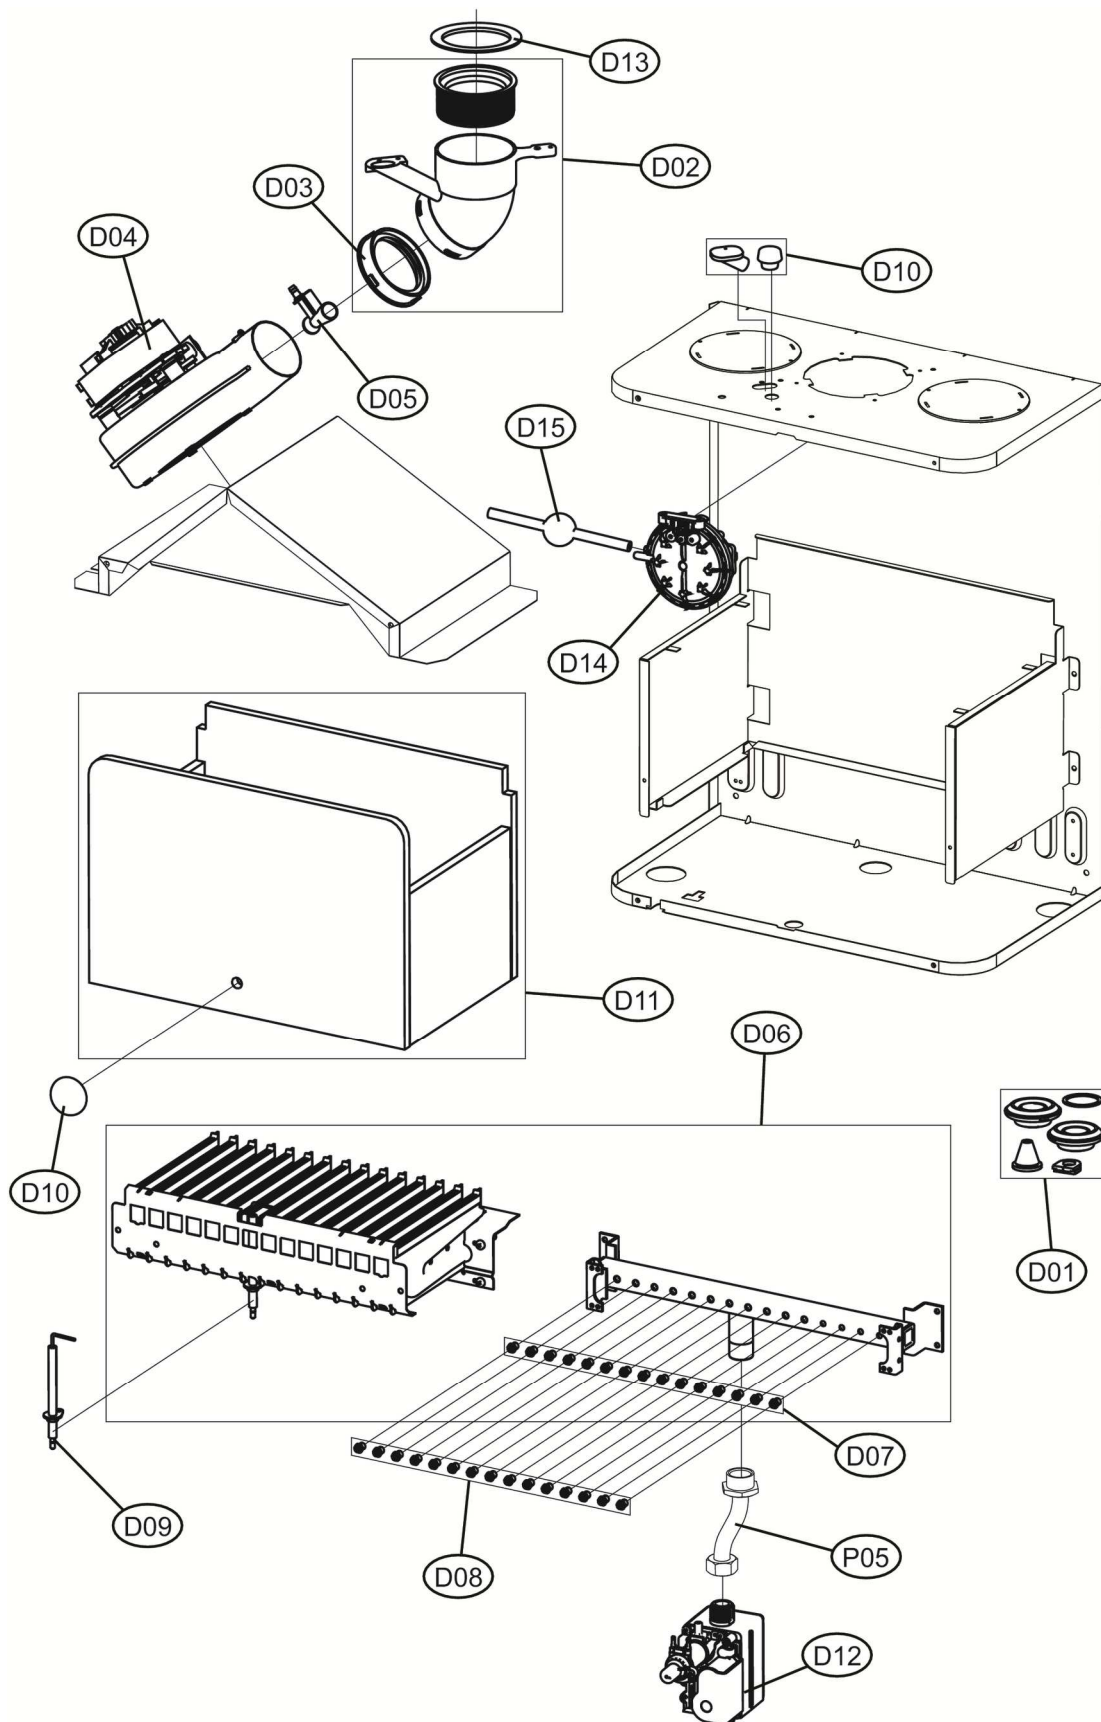

DIVA HF32

DIVA HF32

DIVA HF32

DIVA HF32

DIVA HF32

LISTA PEZZI

POS.	CODICE	DESC.	QT.
A01	39822310	KIT MANTELLO "FOL"(31120290)	1.000
B01	39848650	KIT SCATOLA EL. (35015650)	1.000
B02	39848722	KIT SCHEDA DBM32B (36509332)	1.000
B03	39820650	KIT MASCHERINA "FOL"(35011970)	1.000
B04	39848670	KIT IDROMETRO (36402610)	1.000
B05	3980A660	KIT CAVI CABL. (38327930)	1.000
B06	39848740	KIT CAVO MONO EL. (38327180)	1.000
C01	39842140	KIT GUARN.CALD. SR.AEC4-AEF4	1.000
C02	39822210	KIT SCAMB.MONOTERM. (37404090)	1.000
C03	39844180	KIT 20 GUARN.OR 123 (35100860)	1.000
C04	39840260	KIT 10 MOLLE SC. D18(34300940)	1.000
C05	39810220	KIT SONDA TEMP.RIT. (36200540)	1.000
C06	39805650	KIT TST.C.ARG.100°C (36400900)	1.000
C07	39848901	KIT VALV.3VIE 230V (36903110)	1.000
C08	39842120	KIT MOTORE 31650049 (36602130)	1.000
C09	39820902	KIT POMPA UNIV. 6 MT RP-SEPAR	1.000
C10	39818220	KIT V.ARIA (39404380-39404730)	1.000
C11	39808980	KIT RUB.3/8" Tp.5014(36901470)	1.000
C12	39818260	KIT PRESSOST.H2O (39404710)	1.000
C13	39818270	KIT VALV.SIC. (36902760)	1.000
C14	39818791	KIT 10 VALV.N/R. (36902191)	1.000
C15	39836720	KIT VASO ESP.10LT. (36803120)	1.000
D01	39819680	KIT GUARN.CALD. Sr.ABF7	1.000
D02	39817990	KIT CURVA USC.FUMI (33301610)	1.000
D03	39843790	KIT GUARN.VENTIL. (35102280)	1.000
D04	39818021	KIT VENTIL. (36601872)	1.000
D05	39805611	KIT PRESA VENTURI (35101323)	1.000
D06	39819731	KIT BRUC.15R.m. (37608932)	1.000
D07	39819700	KIT 15 UG.1,35 m. (34009821)	1.000
D08	39819710	KIT 15 UG.0,79 gpl (34013300)	1.000
D09	39819431	KIT ELETTRODO ACC. (36702891)	1.000
D10	39820480	KIT SPIA (35102690-35102350)	1.000
D11	39820920	KIT ISOL.CAM.COMB. Sr.ABC7	1.000
D12	39812190	KIT VALV.VG 54SA1109(36800401)	1.000
D13	39819690	KIT DIAFR.FUMI (32700870-890)	1.000
D14	39817511	KIT PRESS.ARIA 115PA(36402632)	1.000
D15	39848630	KIT RACC.ANTICOND. (35015622)	1.000
P01	34225670	TUBO PACCO-MAND. SR.AEF7 D	1.000
P02	34202130	TUBO PACCO-POMPA Sr.ACC7-ACF7	1.000
P03	3841D072	TUBAZ.COLL.VASO ESP. SR. AE04	1.000
P04	3841H390	TUBAZ.BY-PASS SR.AE00	1.000
P05	3841E300	TUBAZ.V/GAS-COLLET.FM.AEF7 D	1.000