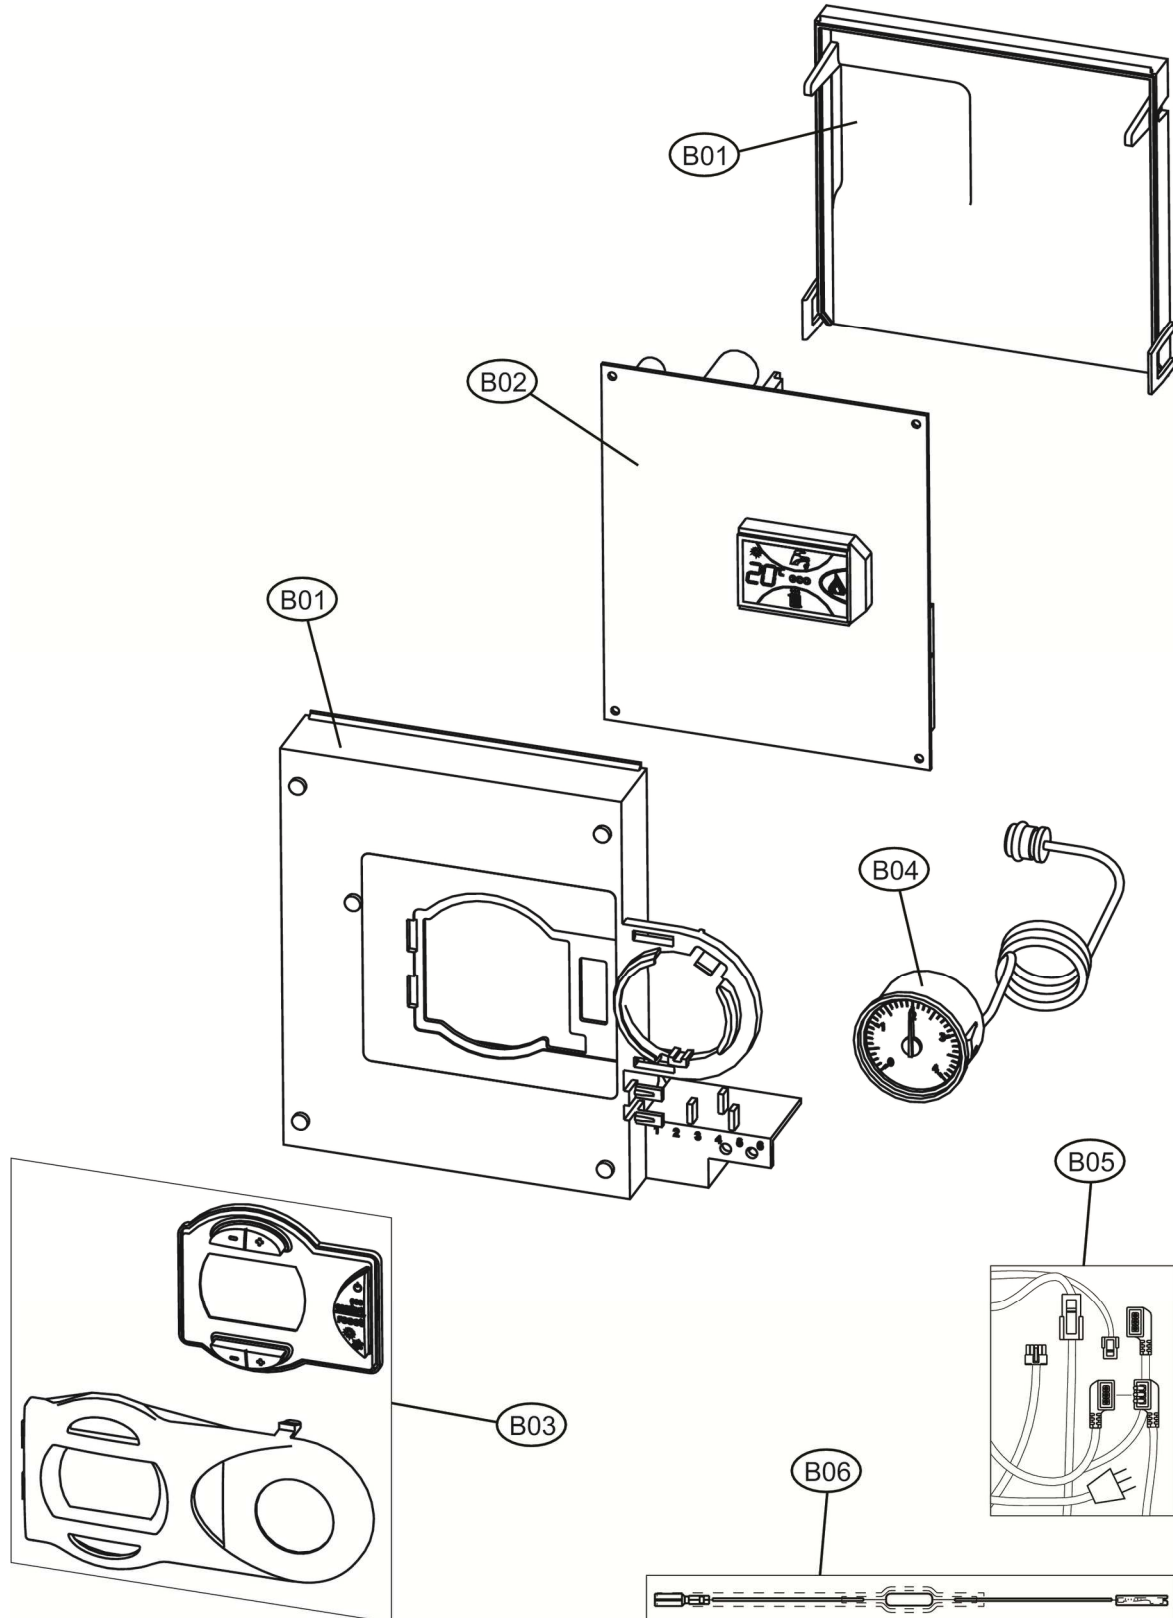

DIVA HC24

DIVA HC24

DIVA HC24

DIVA HC24

Lista Pezzi / Spare Parts / Ersatzsteile
List Onderdelen / Liste Pieces Detaches / Lista Piezas De Repuesto

DIVA HC24

LISTA PEZZI

POS.	CODICE	DESC.	QT.
A01	39822310	KIT MANTELLO "FOL"(31120290)	1.000
B01	39848650	KIT SCATOLA EL. (35015650)	1.000
B02	39848722	KIT SCHEDA DBM32B (36509332)	1.000
B03	39820650	KIT MASCHERINA "FOL"(35011970)	1.000
B04	39848670	KIT IDROMETRO (36402610)	1.000
B05	3980B520	KIT CAVI CABL. (38328120)	1.000
B06	39848860	KIT CAVO MONO EL. (38327190)	1.000
C01	3980B530	KIT GUARN.CALD. SR.AEL4	1.000
C02	39820880	KIT SCAMB.MONOTERM. (37404280)	1.000
C03	39844180	KIT 20 GUARN.OR 123 (35100860)	1.000
C04	39840260	KIT 10 MOLLE SC. D18(34300940)	1.000
C05	39810220	KIT SONDA TEMP.RIT. (36200540)	1.000
C06	39805650	KIT TST.C.ARG.100°C (36400900)	1.000
C07	39848901	KIT VALV.3VIE 230V (36903110)	1.000
C08	39842120	KIT MOTORE 31650049 (36602130)	1.000
C09	39818451	KIT POMPA UNIV. 5 MT RP-SEPAR	1.000
C10	39818220	KIT V.ARIA (39404380-39404730)	1.000
C11	39808980	KIT RUB.3/8" Tp.5014(36901470)	1.000
C12	39818260	KIT PRESSOST.H2O (39404710)	1.000
C13	39818270	KIT VALV.SIC. (36902760)	1.000
C14	39818791	KIT 10 VALV.N/R. (36902191)	1.000
C15	39841230	KIT VASO ESP.8LT. (36800780)	1.000
D01	39820770	KIT TST.FUMI COMPL. (38322250)	1.000
D02	39820070	KIT ISOL.CAM.COMB. Sr.ABC4	1.000
D03	39819631	KIT BRUC.11R.m. (37608912)	1.000
D04	39819590	KIT 11 UG.135(34009821)+DF.500	1.000
D05	39819600	KIT 11 UG.0,79 gpl (34013300)	1.000
D06	39819431	KIT ELETTRODO ACC. (36702891)	1.000
D07	39812190	KIT VALV.VGU 54A1109(36800401)	1.000
P01	34225480	TUBO PACCO-MAND. SR.AEC4 D	1.000
P02	34225470	TUBO PACCO-POMPA SR.AE04 D	1.000
P03	3841D072	TUBAZ.COLL.VASO ESP. SR. AE04	1.000
P04	3840V440	TUBAZ.BY-PASS Sr.M706 (WF)	1.000
P05	3841D050	TUBAZ.V/GAS-COLLET.FM.AEC4 D	1.000