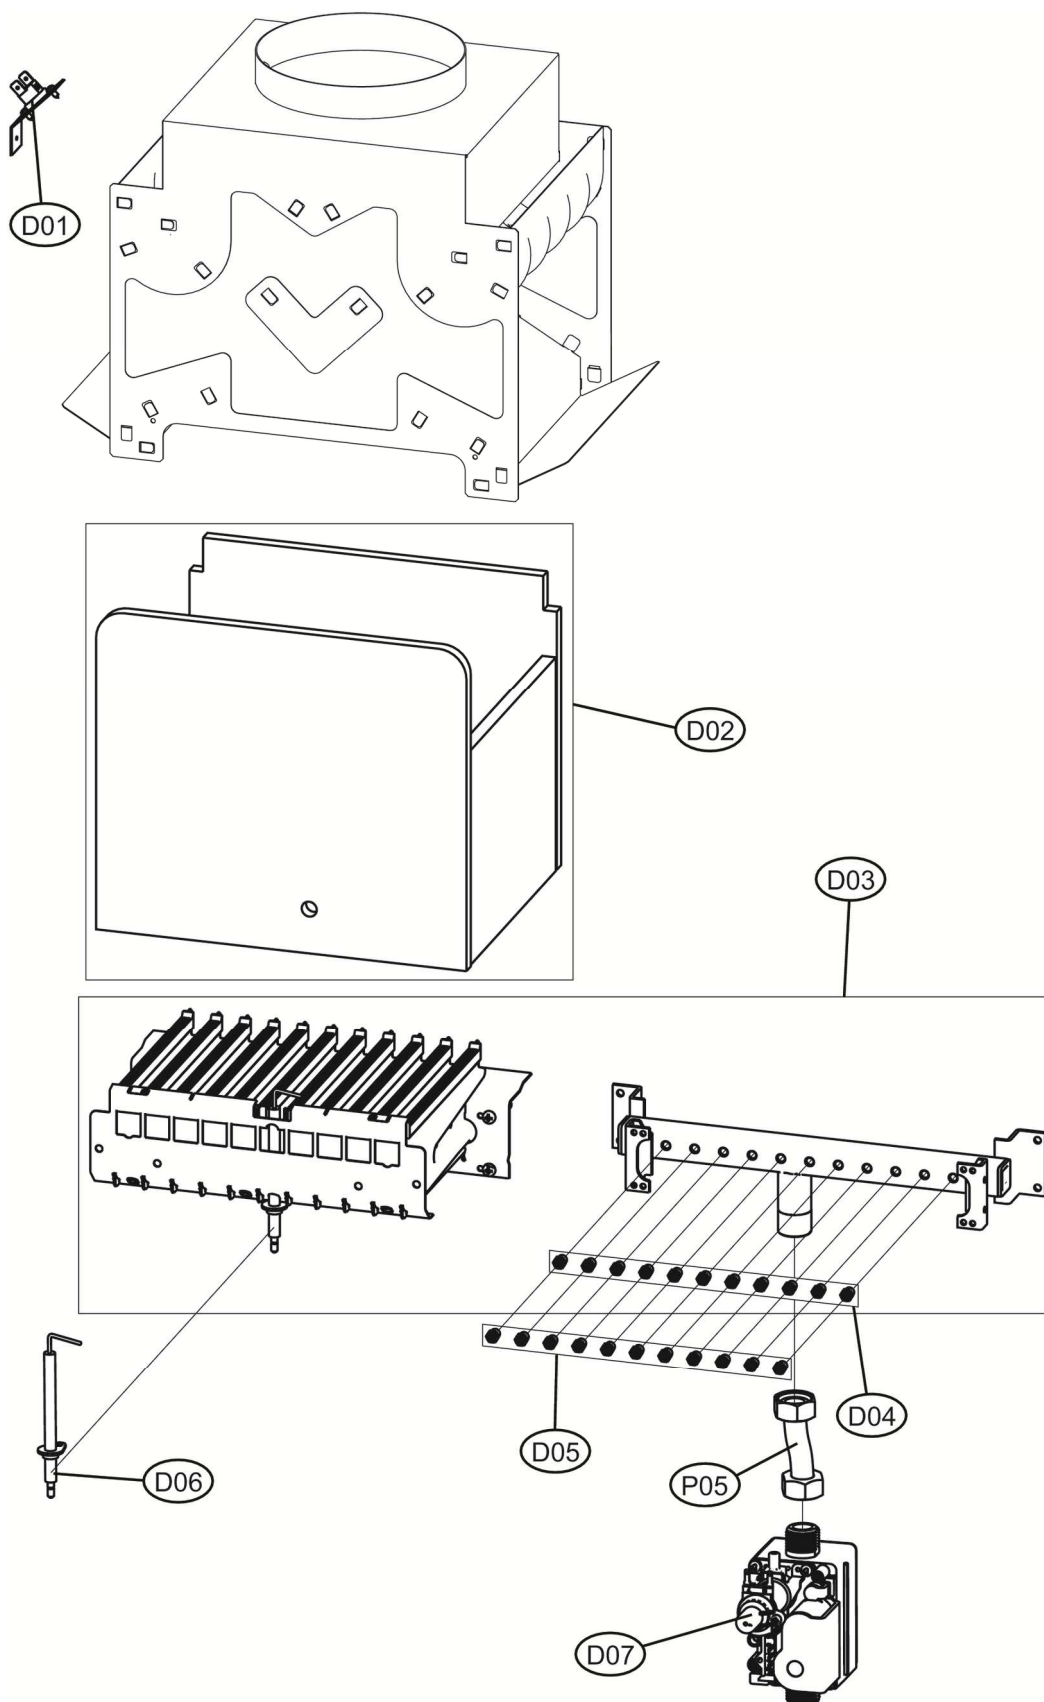

DIVA HC24

DIVA HC24

DIVA HC24

DIVA HC24

Lista Pezzi / Spare Parts / Ersatzsteile
List Onderdelen / Liste Pieces Detaches / Lista Piezas De Repuesto

DIVA HC24

LISTA PEZZI

POS.	CODICE	DESC.	QT.
A01	39822310	KIT MANTELLO "FOL"(31120290)	1.000
B01	39848650	KIT SCATOLA EL. (35015650)	1.000
B02	39848722	KIT SCHEDA DBM32B (36509332)	1.000
B03	39820650	KIT MASCHERINA "FOL"(35011970)	1.000
B04	39848670	KIT IDROMETRO (36402610)	1.000
B05	3980B520	KIT CAVI CABL. (38328120)	1.000
B06	39848860	KIT CAVO MONO EL. (38327190)	1.000
C01	3980B530	KIT GUARN.CALD. SR.AEL4	1.000
C02	39820880	KIT SCAMB.MONOTERM. (37404280)	1.000
C03	39844180	KIT 20 GUARN.OR 123 (35100860)	1.000
C04	39840260	KIT 10 MOLLE SC. D18(34300940)	1.000
C05	39810220	KIT SONDA TEMP.RIT. (36200540)	1.000
C06	39805650	KIT TST.C.ARG.100°C (36400900)	1.000
C07	39848901	KIT VALV.3VIE 230V (36903110)	1.000
C08	39842120	KIT MOTORE 31650049 (36602130)	1.000
C09	39818451	KIT POMPA UNIV. 5 MT RP-SEPAR	1.000
C10	39818220	KIT V.ARIA (39404380-39404730)	1.000
C11	39808980	KIT RUB.3/8" Tp.5014(36901470)	1.000
C12	39818260	KIT PRESSOST.H2O (39404710)	1.000
C13	39818270	KIT VALV.SIC. (36902760)	1.000
C14	39818791	KIT 10 VALV.N/R. (36902191)	1.000
C15	39841230	KIT VASO ESP.8LT. (36800780)	1.000
D01	39820770	KIT TST.FUMI COMPL. (38322250)	1.000
D02	39820070	KIT ISOL.CAM.COMB. Sr.ABC4	1.000
D03	39819631	KIT BRUC.11R.m. (37608912)	1.000
D04	39819590	KIT 11 UG.135(34009821)+DF.500	1.000
D05	39819600	KIT 11 UG.0,79 gpl (34013300)	1.000
D06	39819431	KIT ELETTRODO ACC. (36702891)	1.000
D07	39812190	KIT VALV.VGU 54A1109(36800401)	1.000
P01	34225480	TUBO PACCO-MAND. SR.AEC4 D	1.000
P02	34225470	TUBO PACCO-POMPA SR.AE04 D	1.000
P03	3841D072	TUBAZ.COLL.VASO ESP. SR. AE04	1.000
P04	3840V440	TUBAZ.BY-PASS Sr.M706 (WF)	1.000
P05	3841D050	TUBAZ.V/GAS-COLLET.FM.AEC4 D	1.000