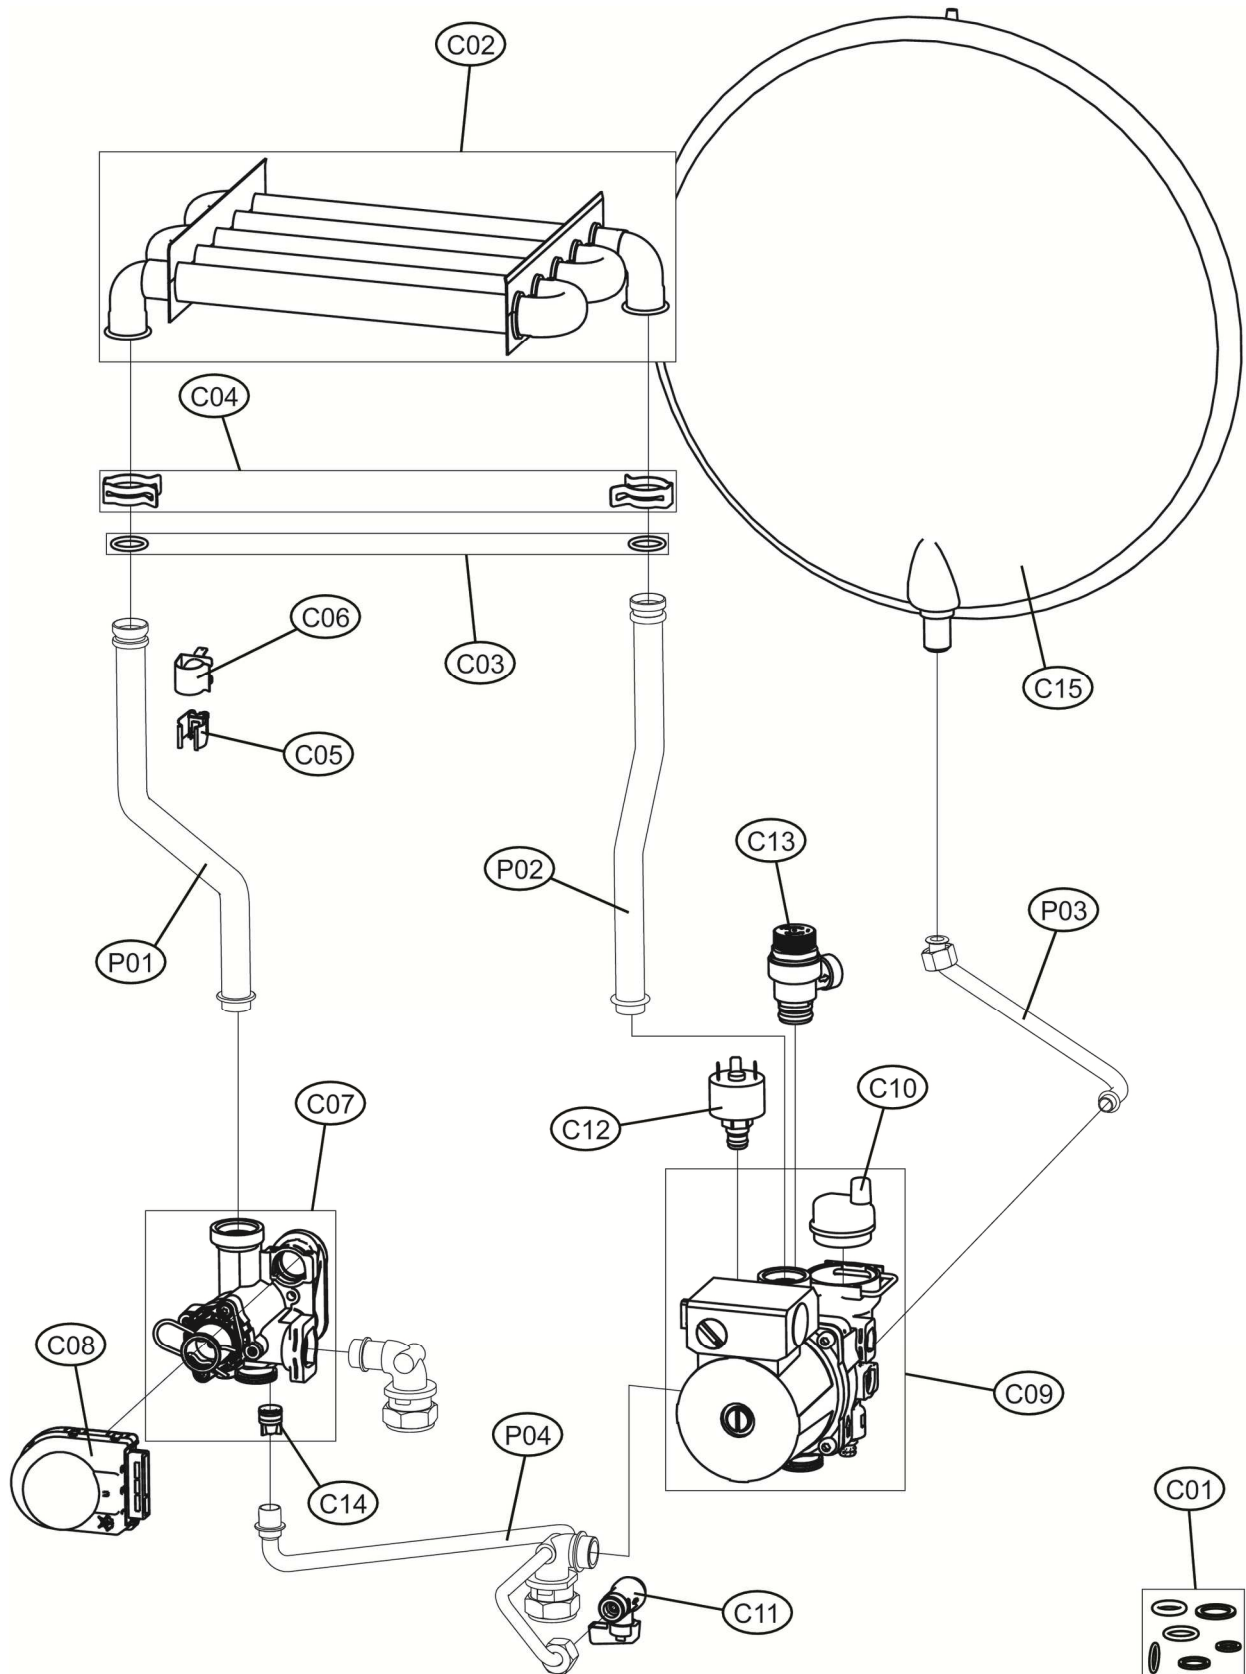

DIVA HC24

DIVA HC24

DIVA HC24

DIVA HC24

Lista Pezzi / Spare Parts / Ersatzsteile
List Onderdelen / Liste Pieces Detaches / Lista Piezas De Repuesto

DIVA HC24

LISTA PEZZI

POS.	CODICE	DESC.	QT.
A01	39822310	KIT MANTELLO "FOL"(31120290)	1.000
B01	39848650	KIT SCATOLA EL. (35015650)	1.000
B02	39848722	KIT SCHEDA DBM32B (36509332)	1.000
B03	39820650	KIT MASCHERINA "FOL"(35011970)	1.000
B04	39848670	KIT IDROMETRO (36402610)	1.000
B05	3980B520	KIT CAVI CABL. (38328120)	1.000
B06	39848860	KIT CAVO MONO EL. (38327190)	1.000
C01	3980B530	KIT GUARN.CALD. SR.AEL4	1.000
C02	39820880	KIT SCAMB.MONOTERM. (37404280)	1.000
C03	39844180	KIT 20 GUARN.OR 123 (35100860)	1.000
C04	39840260	KIT 10 MOLLE SC. D18(34300940)	1.000
C05	39810220	KIT SONDA TEMP.RIT. (36200540)	1.000
C06	39805650	KIT TST.C.ARG.100°C (36400900)	1.000
C07	39848901	KIT VALV.3VIE 230V (36903110)	1.000
C08	39842120	KIT MOTORE 31650049 (36602130)	1.000
C09	39818451	KIT POMPA UNIV. 5 MT RP-SEPAR	1.000
C10	39818220	KIT V.ARIA (39404380-39404730)	1.000
C11	39808980	KIT RUB.3/8" Tp.5014(36901470)	1.000
C12	39818260	KIT PRESSOST.H2O (39404710)	1.000
C13	39818270	KIT VALV.SIC. (36902760)	1.000
C14	39818791	KIT 10 VALV.N/R. (36902191)	1.000
C15	39841230	KIT VASO ESP.8LT. (36800780)	1.000
D01	39820770	KIT TST.FUMI COMPL. (38322250)	1.000
D02	39820070	KIT ISOL.CAM.COMB. Sr.ABC4	1.000
D03	39819631	KIT BRUC.11R.m. (37608912)	1.000
D04	39819590	KIT 11 UG.135(34009821)+DF.500	1.000
D05	39819600	KIT 11 UG.0,79 gpl (34013300)	1.000
D06	39819431	KIT ELETTRODO ACC. (36702891)	1.000
D07	39812190	KIT VALV.VGU 54A1109(36800401)	1.000
P01	34225480	TUBO PACCO-MAND. SR.AEC4 D	1.000
P02	34225470	TUBO PACCO-POMPA SR.AE04 D	1.000
P03	3841D072	TUBAZ.COLL.VASO ESP. SR. AE04	1.000
P04	3840V440	TUBAZ.BY-PASS Sr.M706 (WF)	1.000
P05	3841D050	TUBAZ.V/GAS-COLLET.FM.AEC4 D	1.000